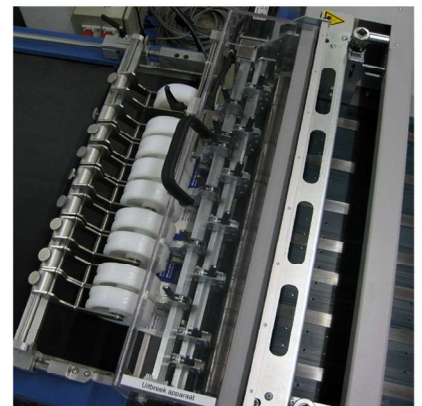

## Ausbrecheinheit zu BS ROTARY 550 Servo

Auslegen ohne zusätzliche Überführung

Schnelles Umrüsten, werkzeugloses Verstellen

Ausbrechelemente für das Umlenken des Abschnittgitters und das Abgreifen der Produkte

Nachrüstbar, direkte Montage auf den BSR Vakuumschisch