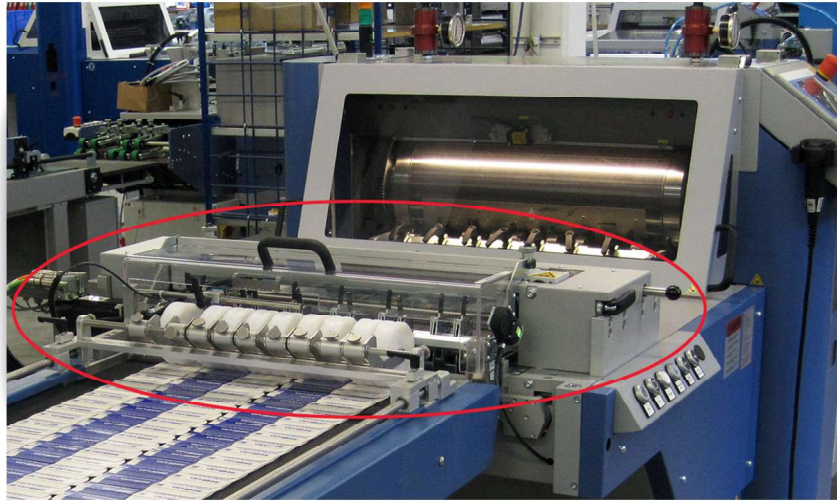

## Ausbrecheinheit zu BS ROTARY 550 Servo

Auslegen ohne zusätzliche Überführung

Schnelles Umrüsten, werkzeugloses Verstellen

Ausbrechelemente für das Umlenken des Abschnittgitters und das Abgreifen der Produkte

Nachrüstbar, direkte Montage auf den BSR Vakuumschisch